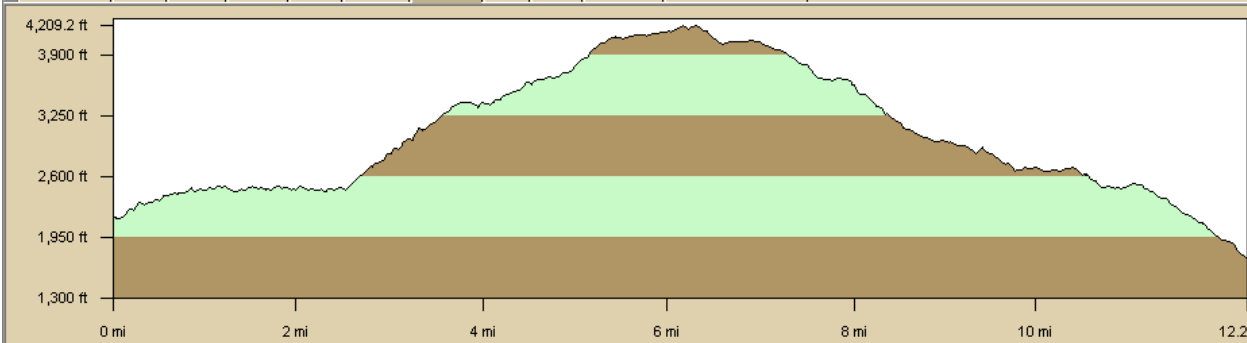

Data Zoom 11-0

0° (N)

Latitude 1135° 1.61'

Longitude W84° 31.57'

Elevation 2,488 feet

Interval 50 feet

0 mi 1

Lin Dist: 12.1 mi	>>
Terr Dist: 12.2 mi	>>
Climb Elev: 3,369.9 ft	>>
Desc Dist: 6.6 mi	>>
Desc Elev: 3,784.1 ft	>>
Max. Elev: 4,209.2 ft	>>
Min. Elev: 1,728.3 ft	>>
Avg Grade: 11	>>
Grade: 11	>>
Lin Dist: 12.1 mi	>>
Elev: 1,729.2 ft	>>

Reverse Clear More